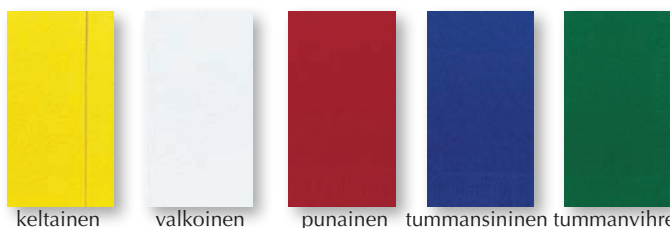

Taraz azurin-sininen Taraz musta Taraz valkoinen Taraz vanilja Taraz sahrami

keltainen valkoinen punainen tummansininen tummanvihreä