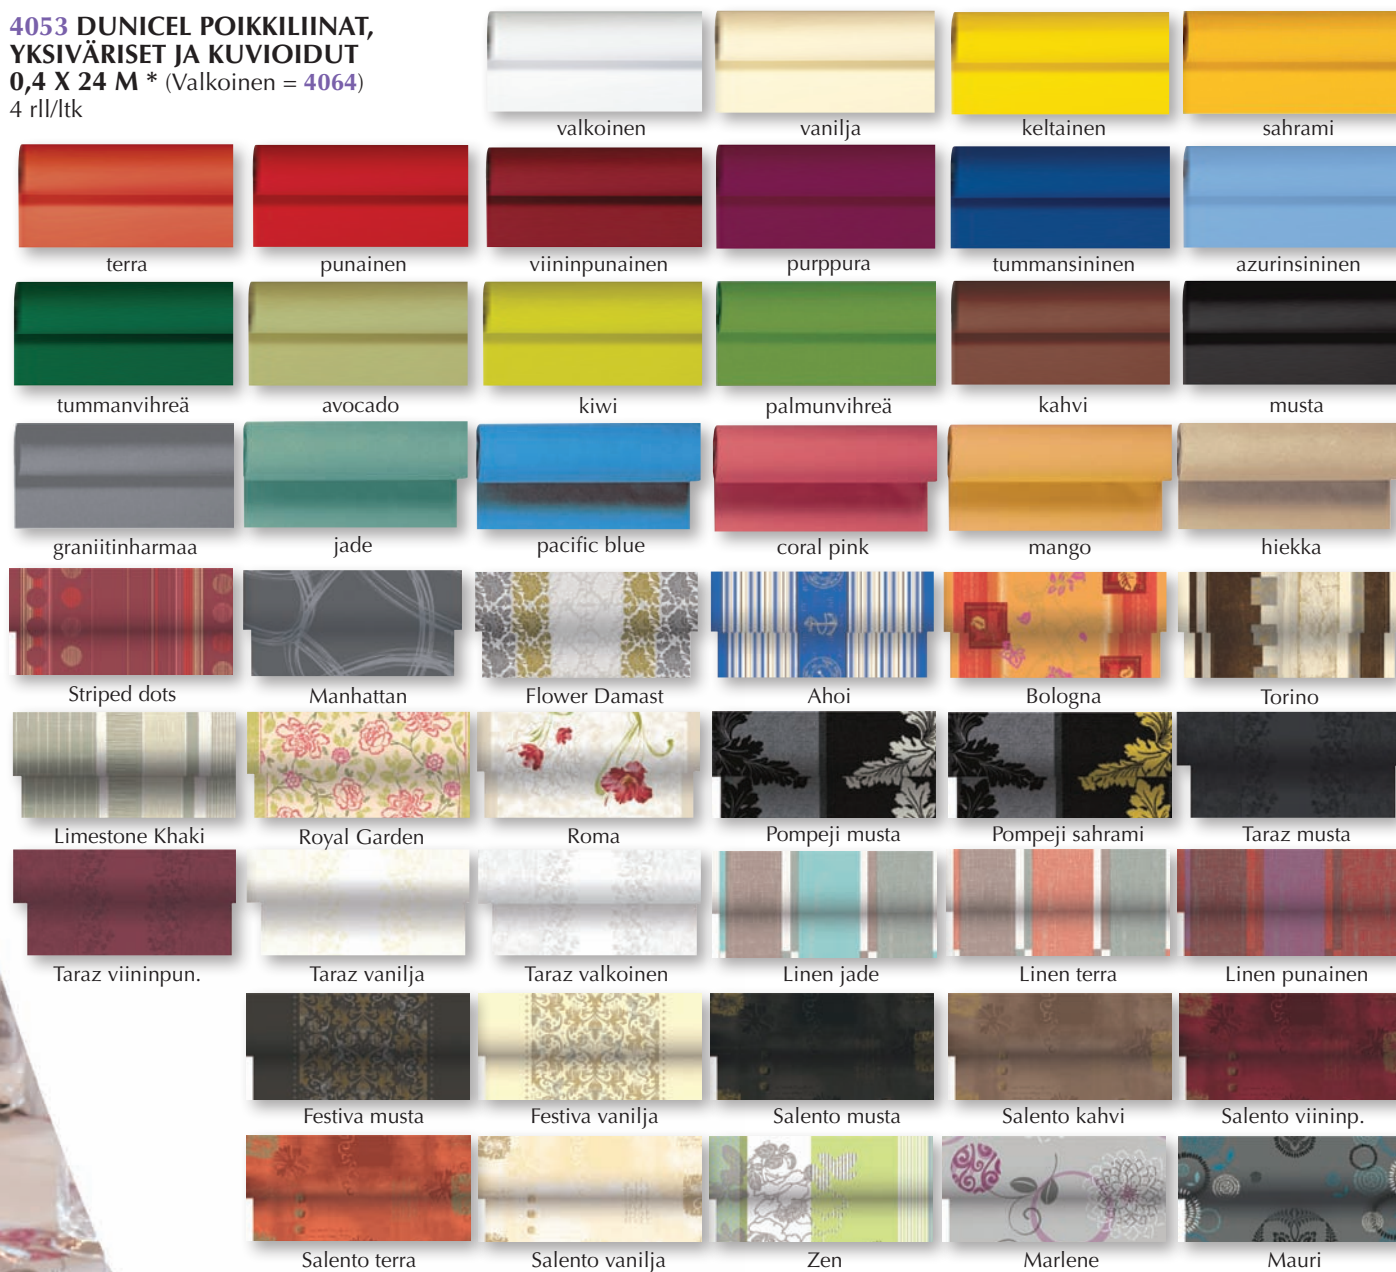

**4053 DUNICEL POIKKILIINAT,
YKSIVÄRISET JA KUVIOIDUT**
0,4 X 24 M * (Valkoinen = 4064)
4 rll/ltk

**4043 DUNISILK+
KATELIINA, YKSIVÄRINEN,**
84 X 84 CM *
5 x 20 kpl/ltk

**4037 DUNISILK+ PÖYTÄLIINA-
RULLA, YKSIVÄRINEN**
1,2 X 25 M * (Valkoinen = 4055)
2 rll/ltk

Muut värit: vanilja, keltainen, sahrami, terra, viinipunainen, tummansininen, tummanvihreä, palmunvihreä, hiekkä, mango, jade, pacific blue, coral pink.

* = saatavana tilaustuotteena

4004 DUNI KAHVI-LIINAT 24 X 24 CM, 1/4-TAITTO *

3-kerroksinen tissueliina, 4 x 250 kpl/ltk

azurin-sininen kahvi terra oranssi sahrami palmun-vihreä kiwi avocado graniitin-harmaa hiekka mango jade pacific blue coral pink

4026 DUNILIN LAUTASLIINAT, KUIVIOIDUT 40 X 40 CM *

4009 DUNI LOUNASDISPOLIINA 33 x 33 CM

1-kerroksinen tissueliina, 18 x 250 kpl/ltk

keltainen valkoinen punainen tummansininen tummanvihreä