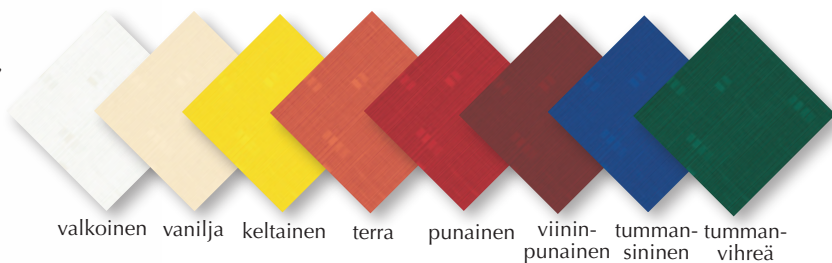

**4053 DUNICEL POIKKILIINAT,
YKSIVÄRISET JA KUVIOIDUT**
0,4 X 24 M * (Valkoinen = 4064)
4 rll/ltk

**4043 DUNISILK+
KATELIINA, YKSIVÄRINEN,**
84 X 84 CM *
5 x 20 kpl/ltk

**4037 DUNISILK+ PÖYTÄLIINA-
RULLA, YKSIVÄRINEN**
1,2 X 25 M * (Valkoinen = 4055)
2 rll/ltk

Muut värit: vanilja, keltainen, sahrami, terra, viinipunainen, tummansininen, tummanvihreä, palmunvihreä, hiekkä, mango, jade, pacific blue, coral pink.

* = saatavana tilaustuotteena

4004 DUNI KAHVI-LIINAT 24 X 24 CM, 1/4-TAITTO *