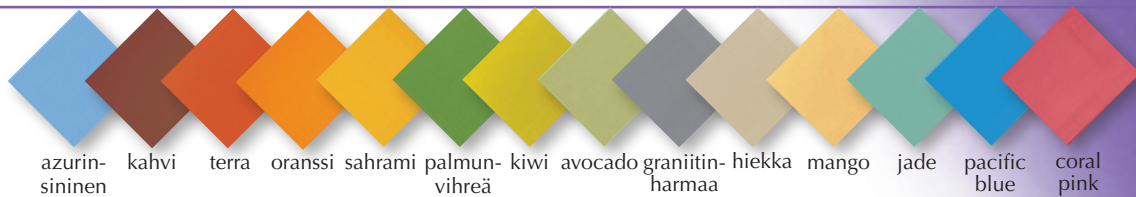

4004 DUNI KAHVI-LIINAT 24 X 24 CM, 1/4-TAITTO *

3-kerroksinen tissueliina, 4 x 250 kpl/ltk

azurin-sininen kahvi terra oranssi sahrami palmun-vihreä kiwi avocado graniitin-harmaa hiekka mango jade pacific blue coral pink

4026 DUNILIN LAUTASLIINAT, KUIVIOIDUT 40 X 40 CM *

12 x 50 kpl/ltk